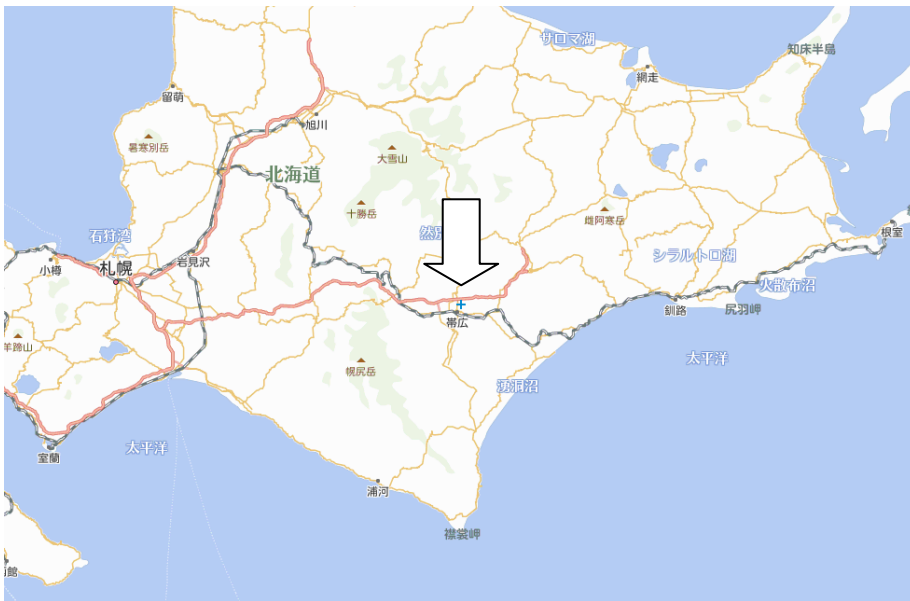

(3) 校地校舎等の施設とその他の学生の教育研究環境

③位置及び交通機関

1)北海道における位置関係の図面

2)最寄り駅から距離や交通機関がわかる図面

- ・ JR 北海道帯広駅から 7Km、
- ・ 北海道拓殖バス 帯広大谷短期大学前停車場から 5 m