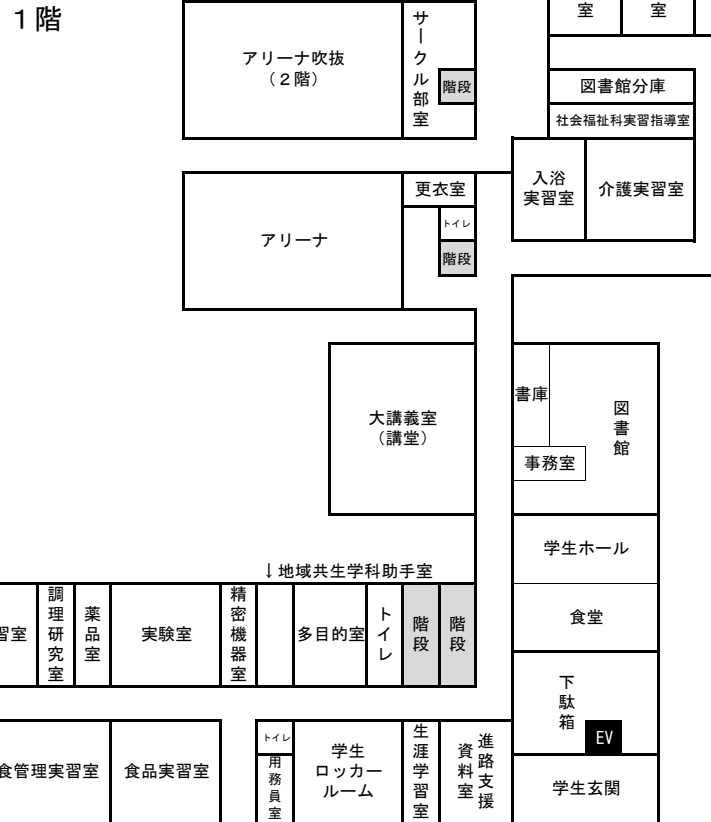

XI. 帯広大谷短期大学平面図

↑草森紳一記念資料室

看護実習棟

敷地内全面禁煙