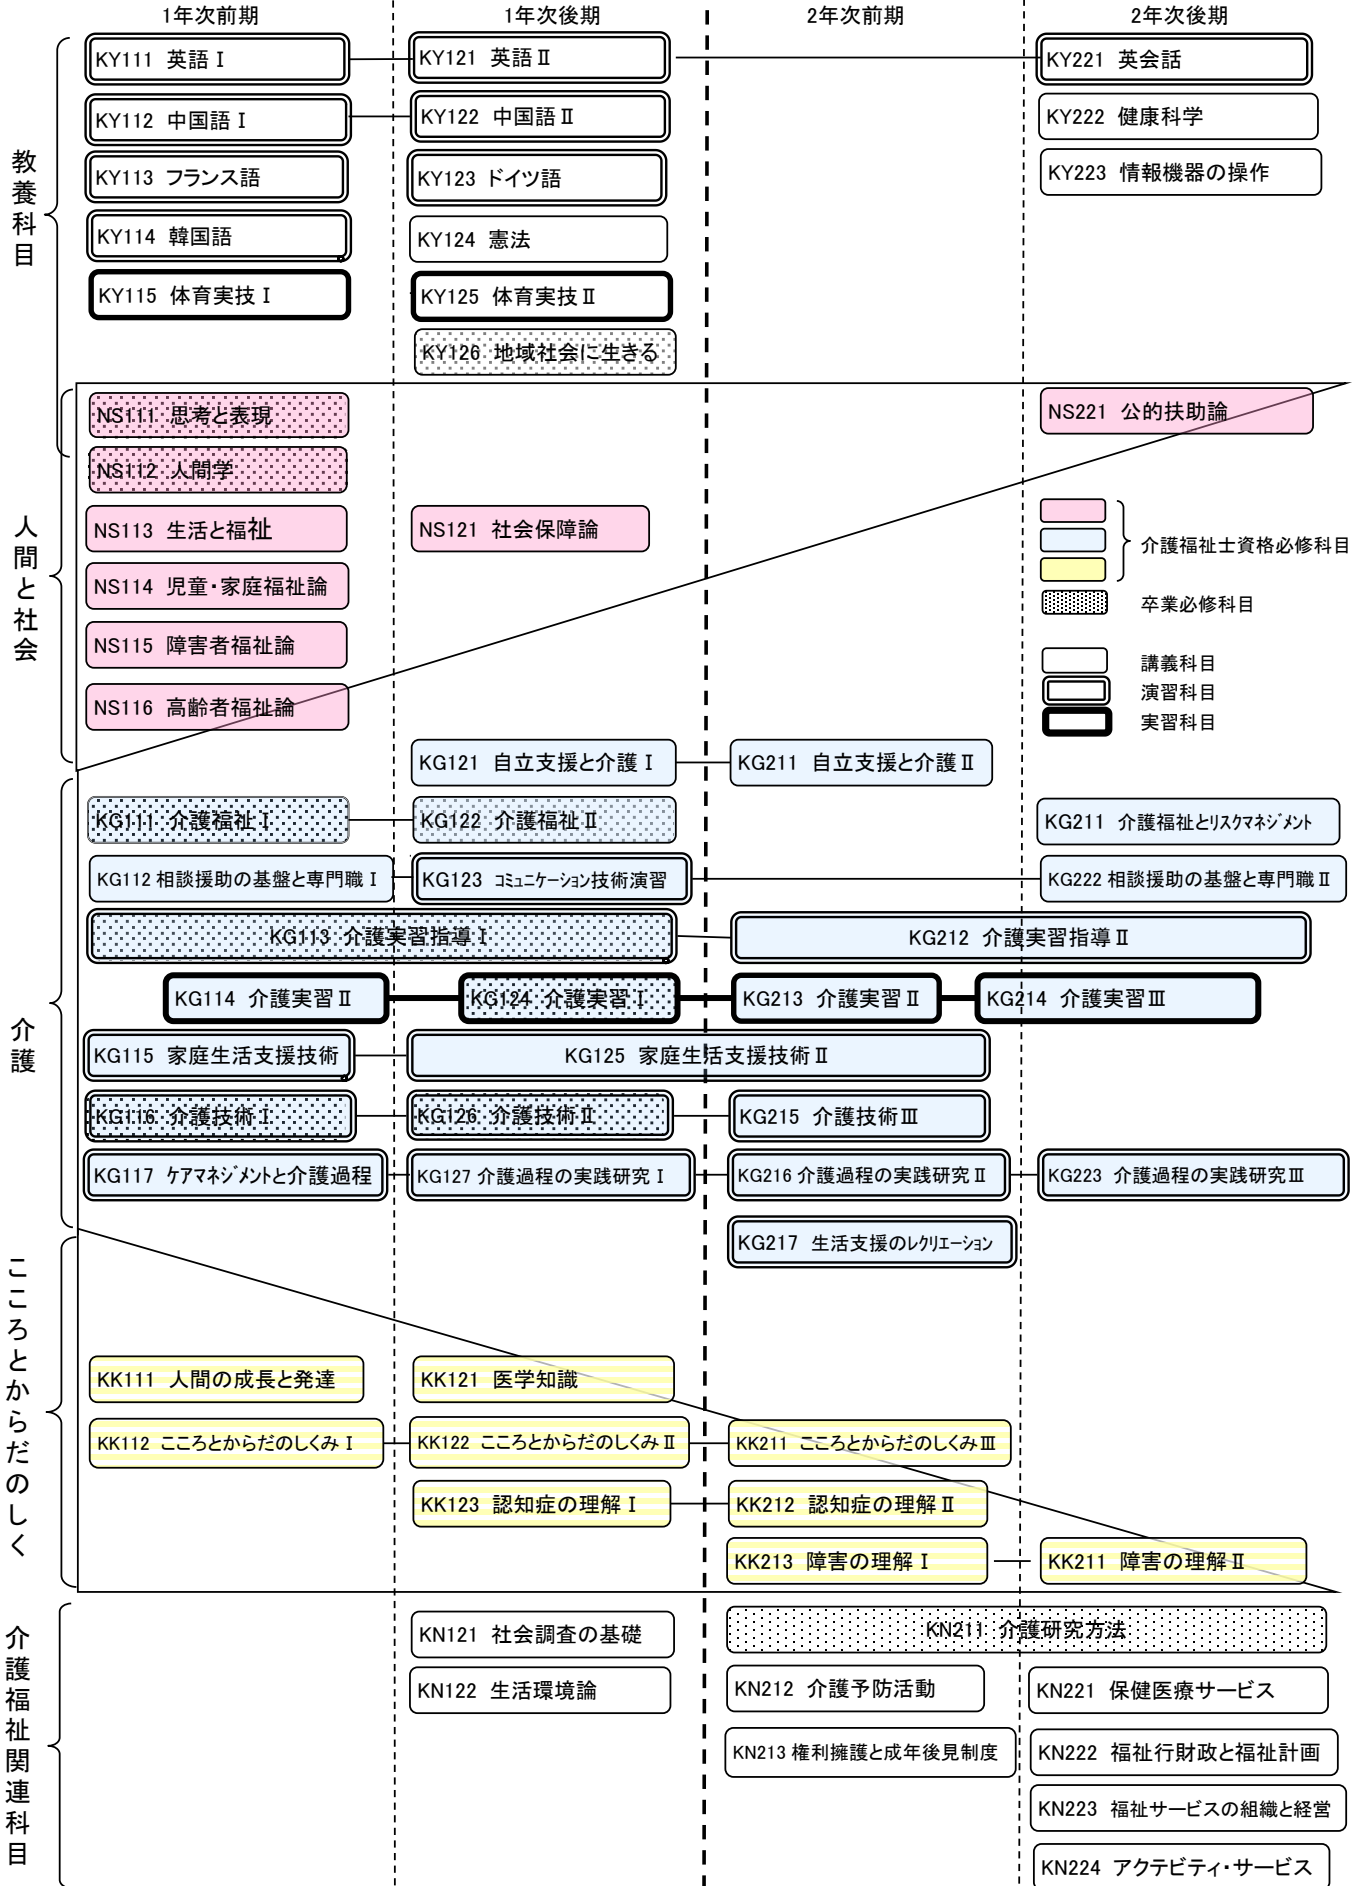

2013(平成25)年度生 介護福祉専攻 履修系統図

- 介護福祉士資格必修科目
- 卒業必修科目
- 講義科目
- 演習科目
- 実習科目