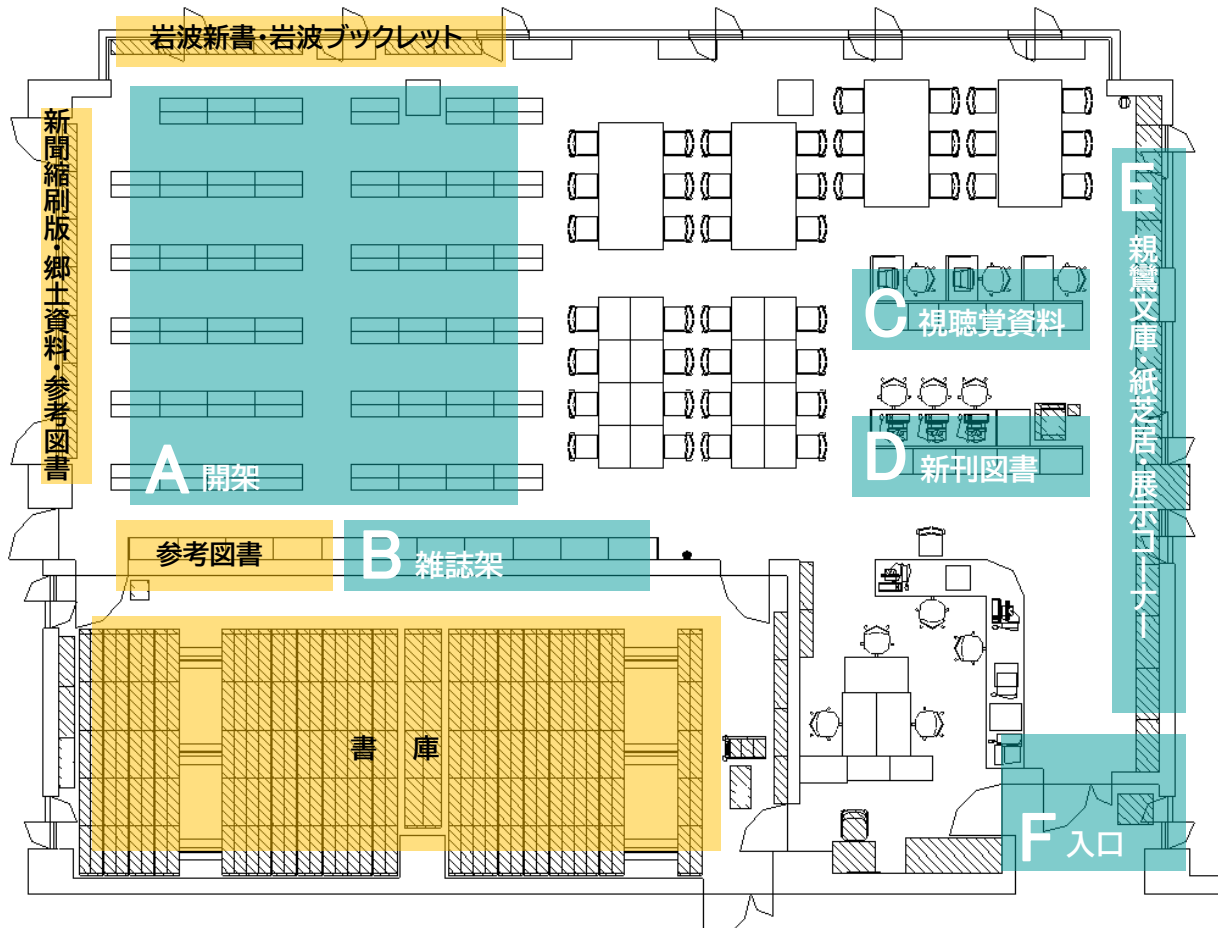

帯広大谷短期大学附属図書館 フロアガイド

A 開架

作家研究や栄養学、保育、介護福祉など、おもに学科に関連する図書が充実しています。入門書から専門書まで幅広く取り揃え、国家試験対策集や問題集も積極的に収集しています。小説や漫画などの一般書もあります。

B 雑誌架

ファッション誌やスポーツ紙、料理雑誌など、帯広大谷短期大学後援会寄贈の雑誌がたくさんあります。そのほか、学術誌、学会誌などの専門誌も揃っています。バックナンバーは貸出できます。

C 視聴覚資料

おもに帯広大谷短期大学後援会寄贈の DVD がたくさんあります。話題の映画から学科に関連するドキュメンタリーまで幅広く揃っており、視聴コーナーでご覧いただけます。この棚にはほかにも、新聞、しかけ絵本、あかちゃん絵本があります。

D 新刊図書

新しく入荷した図書や教員がおすすめする図書が、手に取りやすいよう表紙を見せて置かれています。下段には絵本があります。棚の反対側には蔵書検索端末があり、図書館や各研究室に所蔵している資料を調べることができます。

E 親鸞文庫・紙芝居・展示コーナー

おもに浄土真宗に関する図書があります。入口側には紙芝居や児童書もあります。この棚の「論文作成支援コーナー」と「就職活動支援コーナー」は、学科に関係なく多くの学生が利用します。この棚の下段にも絵本があります。

F 入口

ガラス戸で明るい雰囲気の入入口です。すぐ横にはブックポストがあり、閉館時でも資料を返却することができます。

このほかにも、料理漫画コーナーや絵本紹介の特設コーナーなどがあります。