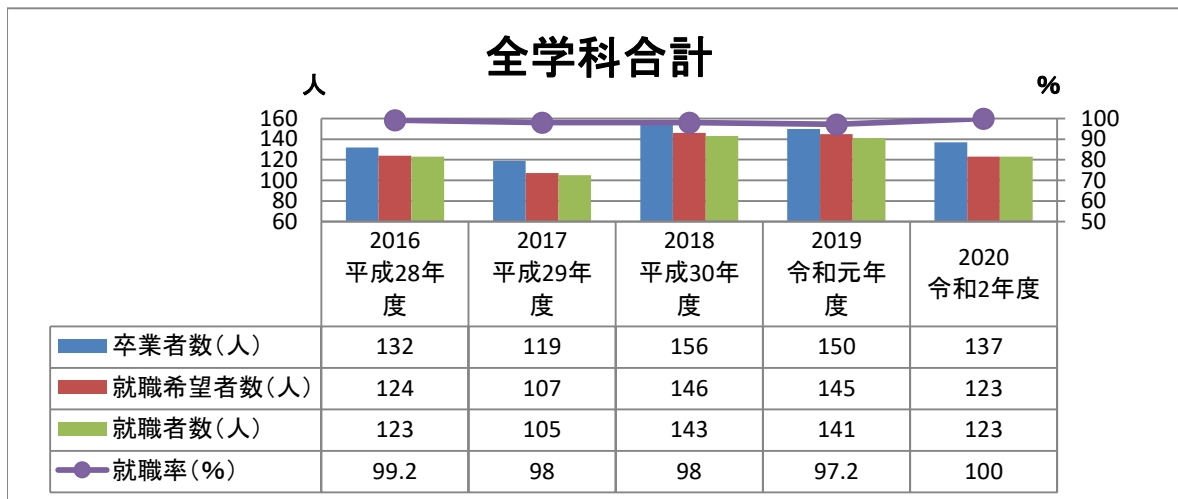

5.就職率・卒業生数・就職希望者数・就職者数の推移

## 社会福祉科 子ども福祉専攻

卒業生数(人)	48	50	67	70	71
就職希望者数(人)	48	44	64	69	68
就職者数(人)	48	44	64	69	68
就職率(%)	100	100	100	100	100