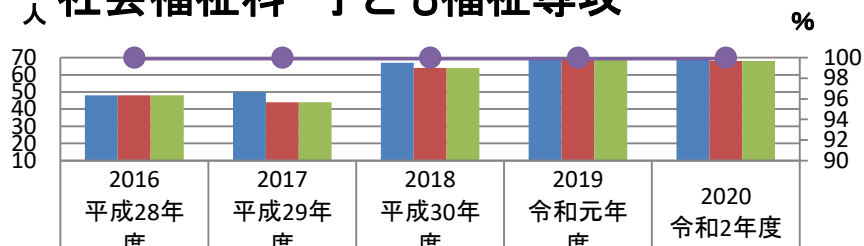

5.就職率・卒業生数・就職希望者数・就職者数の推移

## 社会福祉科 子ども福祉専攻

卒業生数(人)	48	50	67	70	71
就職希望者数(人)	48	44	64	69	68
就職者数(人)	48	44	64	69	68
就職率(%)	100	100	100	100	100