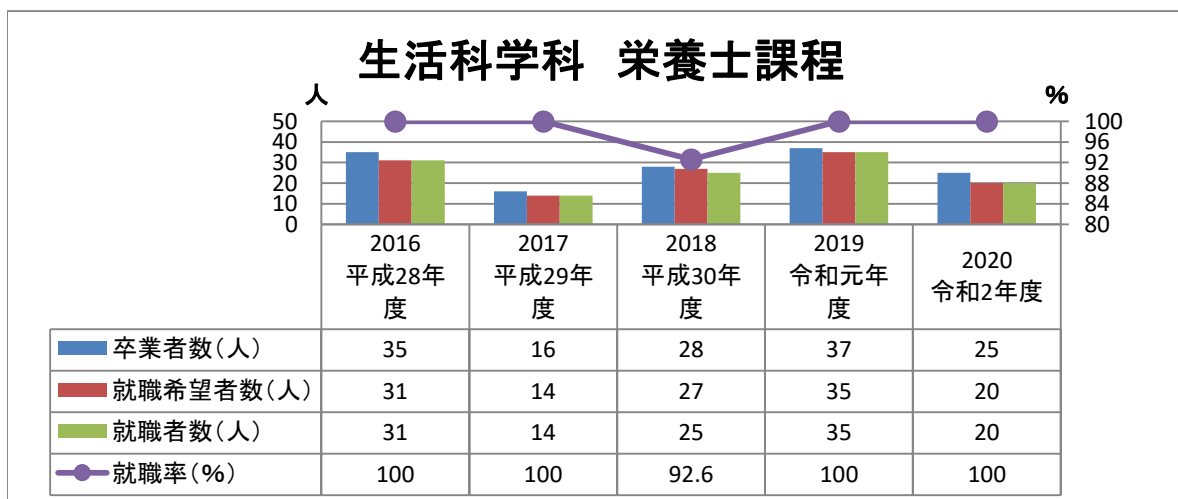

5.就職率・卒業生数・就職希望者数・就職者数の推移

## 社会福祉科 子ども福祉専攻

卒業生数(人)	48	50	67	70	71
就職希望者数(人)	48	44	64	69	68
就職者数(人)	48	44	64	69	68
就職率(%)	100	100	100	100	100