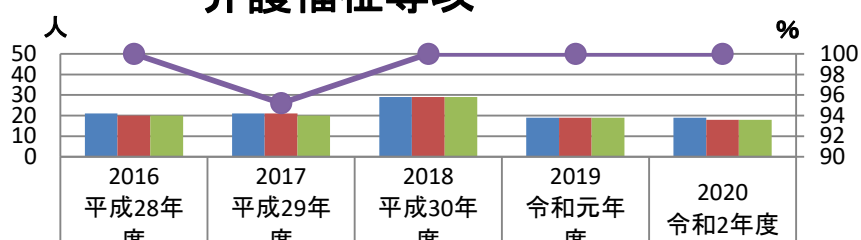

介護福祉専攻

卒業生数(人)	21	21	29	19	19
就職希望者数(人)	20	21	29	19	18
就職者数(人)	20	20	29	19	18
就職率(%)	100	95.2	100	100	100

就職支援活動の成果(職種・資格別の就職内定者数)

▼ 一般職の主な採用先

学科	専攻等	内定先	職種
地域教養学科	—	新得町	総合職
地域教養学科	—	浦幌町	総合職
地域教養学科	—	遠軽町	総合職
地域教養学科	—	音更町	図書館司書
地域教養学科	—	幕別町	図書館司書
地域教養学科	—	浦幌町	図書館司書
地域教養学科	—	網走市	図書館司書
地域教養学科	—	十勝総合振興局	総合職
地域教養学科	—	株式会社 ザ・本屋さん	総合職
地域教養学科	—	ホテル日航ノースランド帯広	総合職