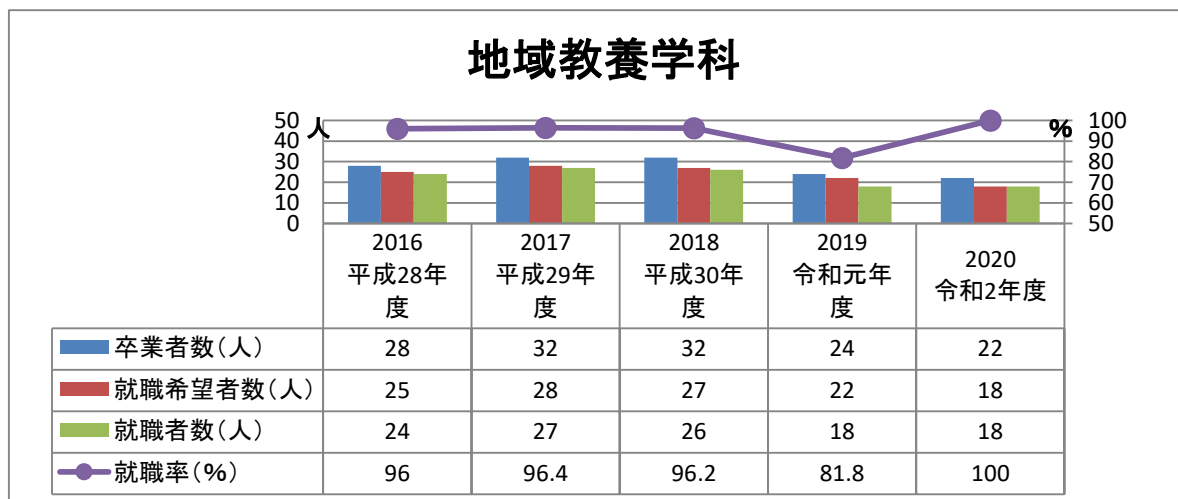

5.就職率・卒業生数・就職希望者数・就職者数の推移

## 社会福祉科 子ども福祉専攻

卒業生数(人)	48	50	67	70	71
就職希望者数(人)	48	44	64	69	68
就職者数(人)	48	44	64	69	68
就職率(%)	100	100	100	100	100