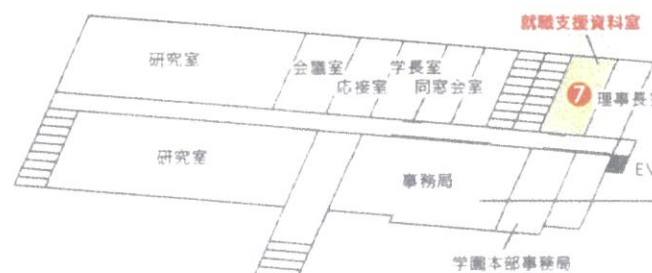

CAMPUS MAP

豊かな自然に囲まれたキャンパス。
心おきなく実技の練習ができる実習室や仲間と楽しく語らえる場など、
学生生活を思う存分に満喫できる設備がたくさんあります。

4F

4F

① 音楽・リズム室

② 絵画工作室

③ 草森紳一記念資料室

3F

3F

④ 講義室

⑤ 保健室

2F

1F

⑧ 講堂

⑨ 図書館

⑩ 食品実習室