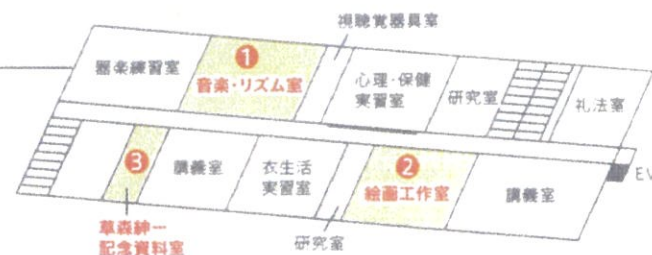

CAMPUS MAP

豊かな自然に囲まれたキャンパス。
心おきなく実技の練習ができる実習室や仲間と楽しく語らえる場など、
学生生活を思う存分に満喫できる設備がたくさんあります。

4F

4F

① 音楽・リズム室

② 絵画工作室

③ 草森紳一記念資料室

3F

3F

④ 講義室

⑤ 保健室

2F

1F

⑧ 講堂

⑨ 図書館

⑩ 食品実習室